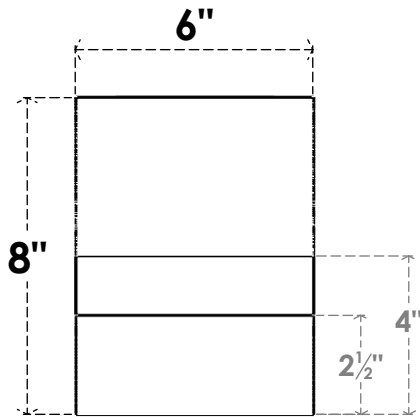

# ITEM NUMBER: RFTURO06X08000X12000X008RID00RCPR

6"W X 8"H X 12"L TIMBERTHANE ROUGH CEDAR RIDGEWOOD FAUX WOOD OPEN RAFTER TAIL, 8"L END, PRIMED TAN

**SIDE PROFILE**

**FRONT PROFILE**

**ISOMETRIC**

GENERATED DATE : 03/02/2023