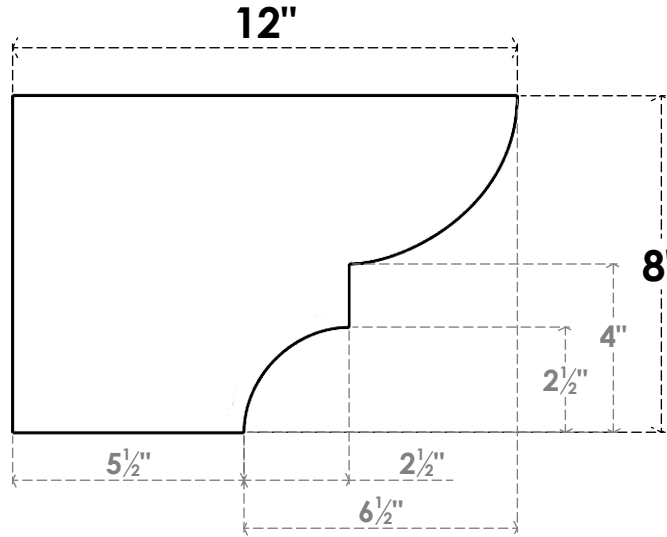

# ITEM NUMBER: RFTURO06X08000X12000X008RID00RCPR

6"W X 8"H X 12"L TIMBERTHANE ROUGH CEDAR RIDGEWOOD FAUX WOOD OPEN RAFTER TAIL, 8"L END, PRIMED TAN

**SIDE PROFILE**

**FRONT PROFILE**

**ISOMETRIC**

GENERATED DATE : 03/02/2023